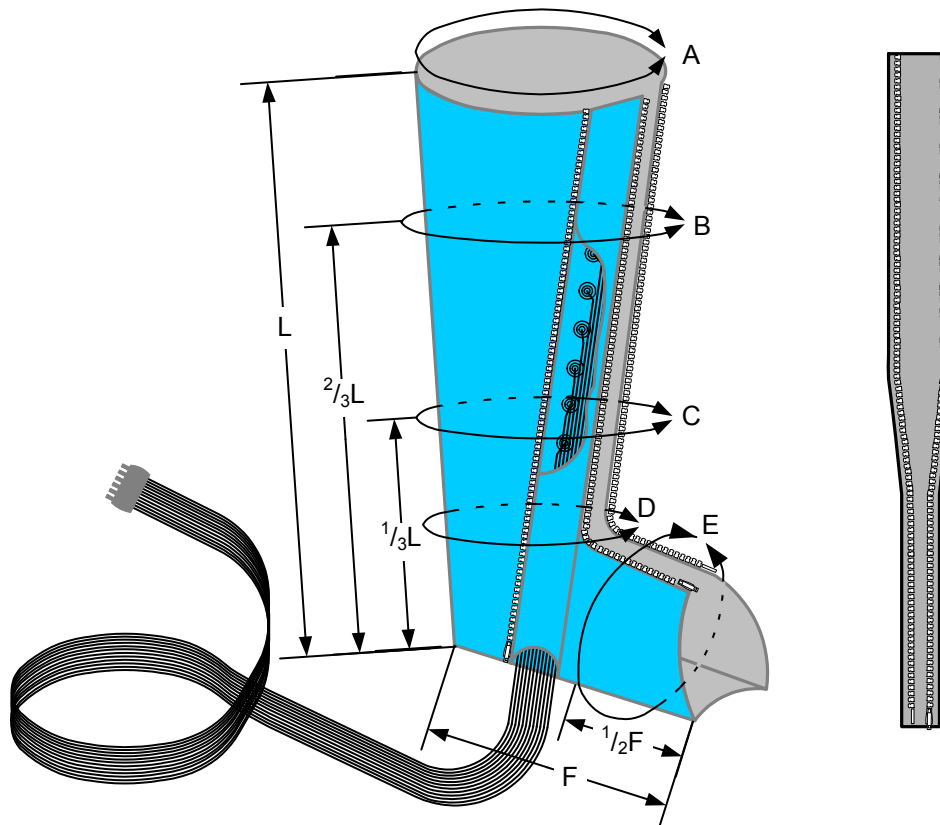

Lympha Press USA

Website: www.lympha-press.com

232 Park Avenue   Manalapan   New Jersey, 07726
1-888-596-7421 • 732-792-9677 • 732-792-9710 • 732-792-9743

Fax: 732-792-9745

Comfy Sleeves and Expanders

Notes:

1. All dimensions are in centimeters (cm)
2. General tolerance: ± 2 cm

Garment Type		Dimensions								Dimensions with Expander				
Cat No.	Size	A	B	C	D	E	F	L	Size	A	B	C	D	E
2285	Leg M	70	60	47	42	44	25	84	CT	80	70	55	48	48
2365	Leg L	81	73	60	56	54	37	65	BT	91	83	70	59	58
2375	Leg L+	85	76	61	56	54	37	75	CT	95	86	69	59	58
2385	Leg L++	90	80	63	56	54	37	85	DT	100	90	71	59	58