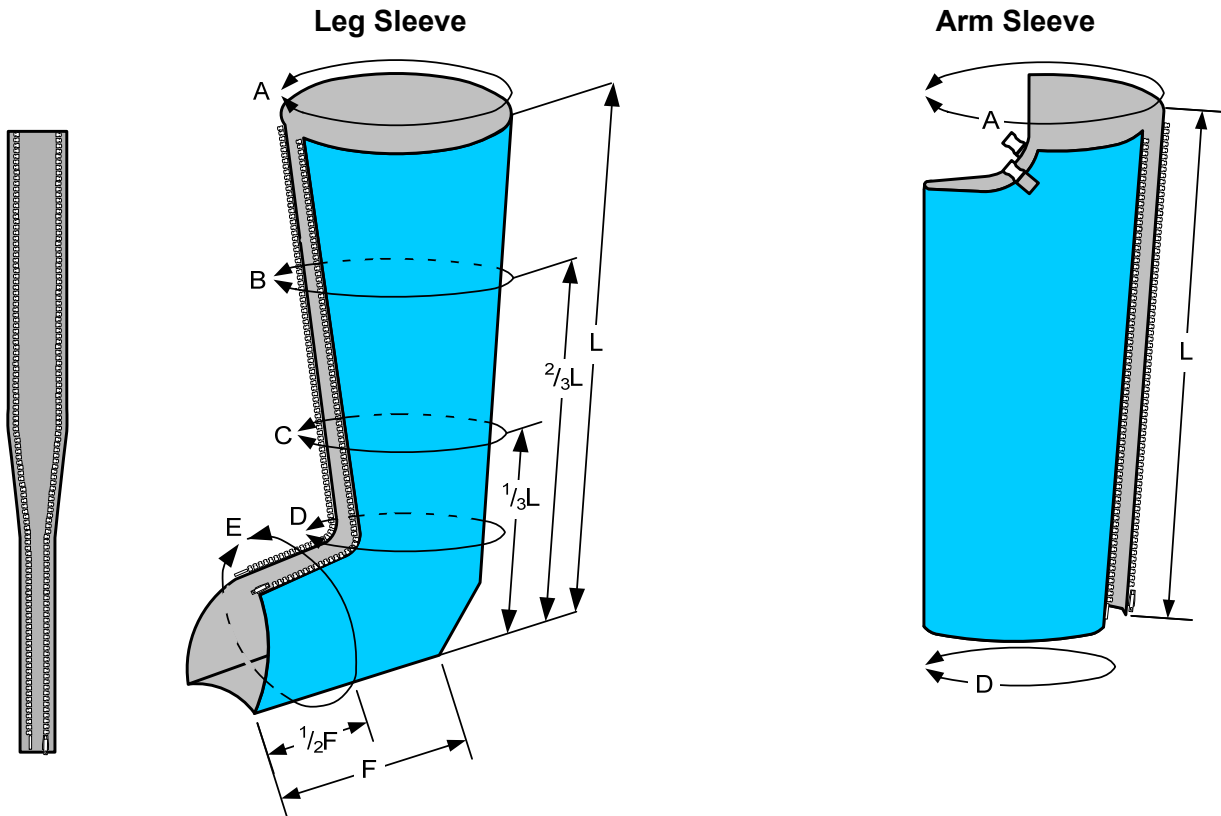

Lympha Press USA

Website: www.lympha-press.com

232 Park Avenue   Manalapan   New Jersey, 07726
1-888-596-7421 • 732-792-9677 • 732-792-9710 • 732-792-9743
Fax: 732-792-9745

PBS Sleeves and Expanders

Notes:

1. All dimensions are in centimeters (cm)
2. General tolerance: ± 2 cm

Garment Type		Dimensions								Dimensions with Expander				
Cat No.	Size	A	B	C	D	E	F	L	Size	A	B	C	D	E
2250	Leg S	57	54	46	43	44	26	50	AT	67	63	50	48	48
2275	Leg S+	66	56	46	43	44	26	73	BT	76	66	54	48	48
2285	Leg M	70	60	47	43	44	26	84	CT	80	70	55	48	48
2365	Leg L	81	73	60	56	54	37	65	BT	91	83	70	59	58
2375	Leg L+	85	76	61	56	54	37	75	CT	95	86	69	59	58
2385	Leg L++	90	80	63	56	54	37	85	DT	100	90	71	59	58
1290	Arm M	58	--	--	29	--	--	88	--	--	--	--	--	--