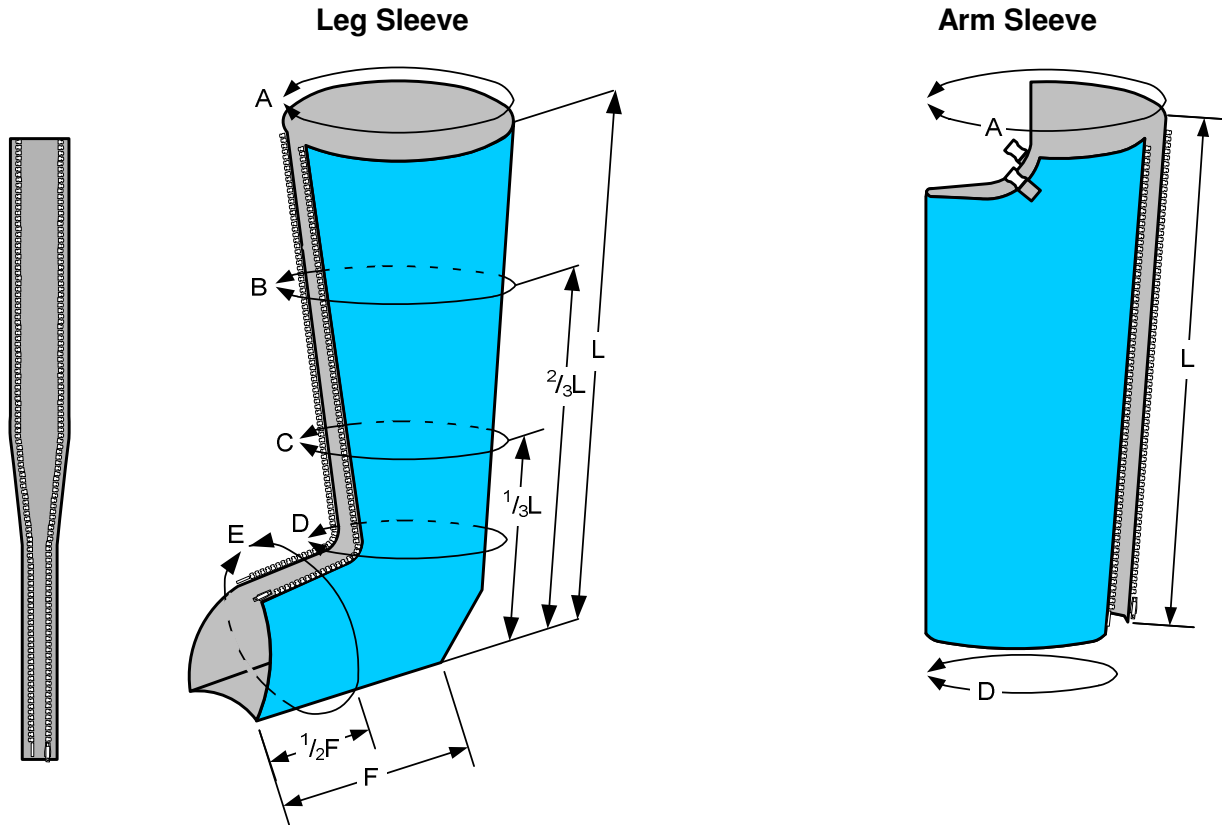

Notes:

1. All dimensions are in centimeters (cm)
2. General tolerance: ± 2 cm

Garment Type		Dimensions								Dimensions with Expander				
Cat No.	Size	A	B	C	D	E	F	L	Size	A	B	C	D	E
2250	Leg S	57	54	46	43	44	26	50	AT	67	63	50	48	48
2275	Leg S+	66	56	46	43	44	26	73	BT	76	66	54	48	48
2285	Leg M	70	60	47	43	44	26	84	CT	80	70	55	48	48
2295	Leg M+	80	72	60	48	37	32	95	ET	90	82	72	53	41
2365	Leg L	81	73	60	56	54	37	65	BT	91	83	70	59	58
2375	Leg L+	85	76	61	56	54	37	75	CT	95	86	69	59	58
2385	Leg L++	90	80	63	56	54	37	85	DT	100	90	71	59	58
1290	Arm M	58	--	--	29	--	--	88	--	--	--	--	--	--